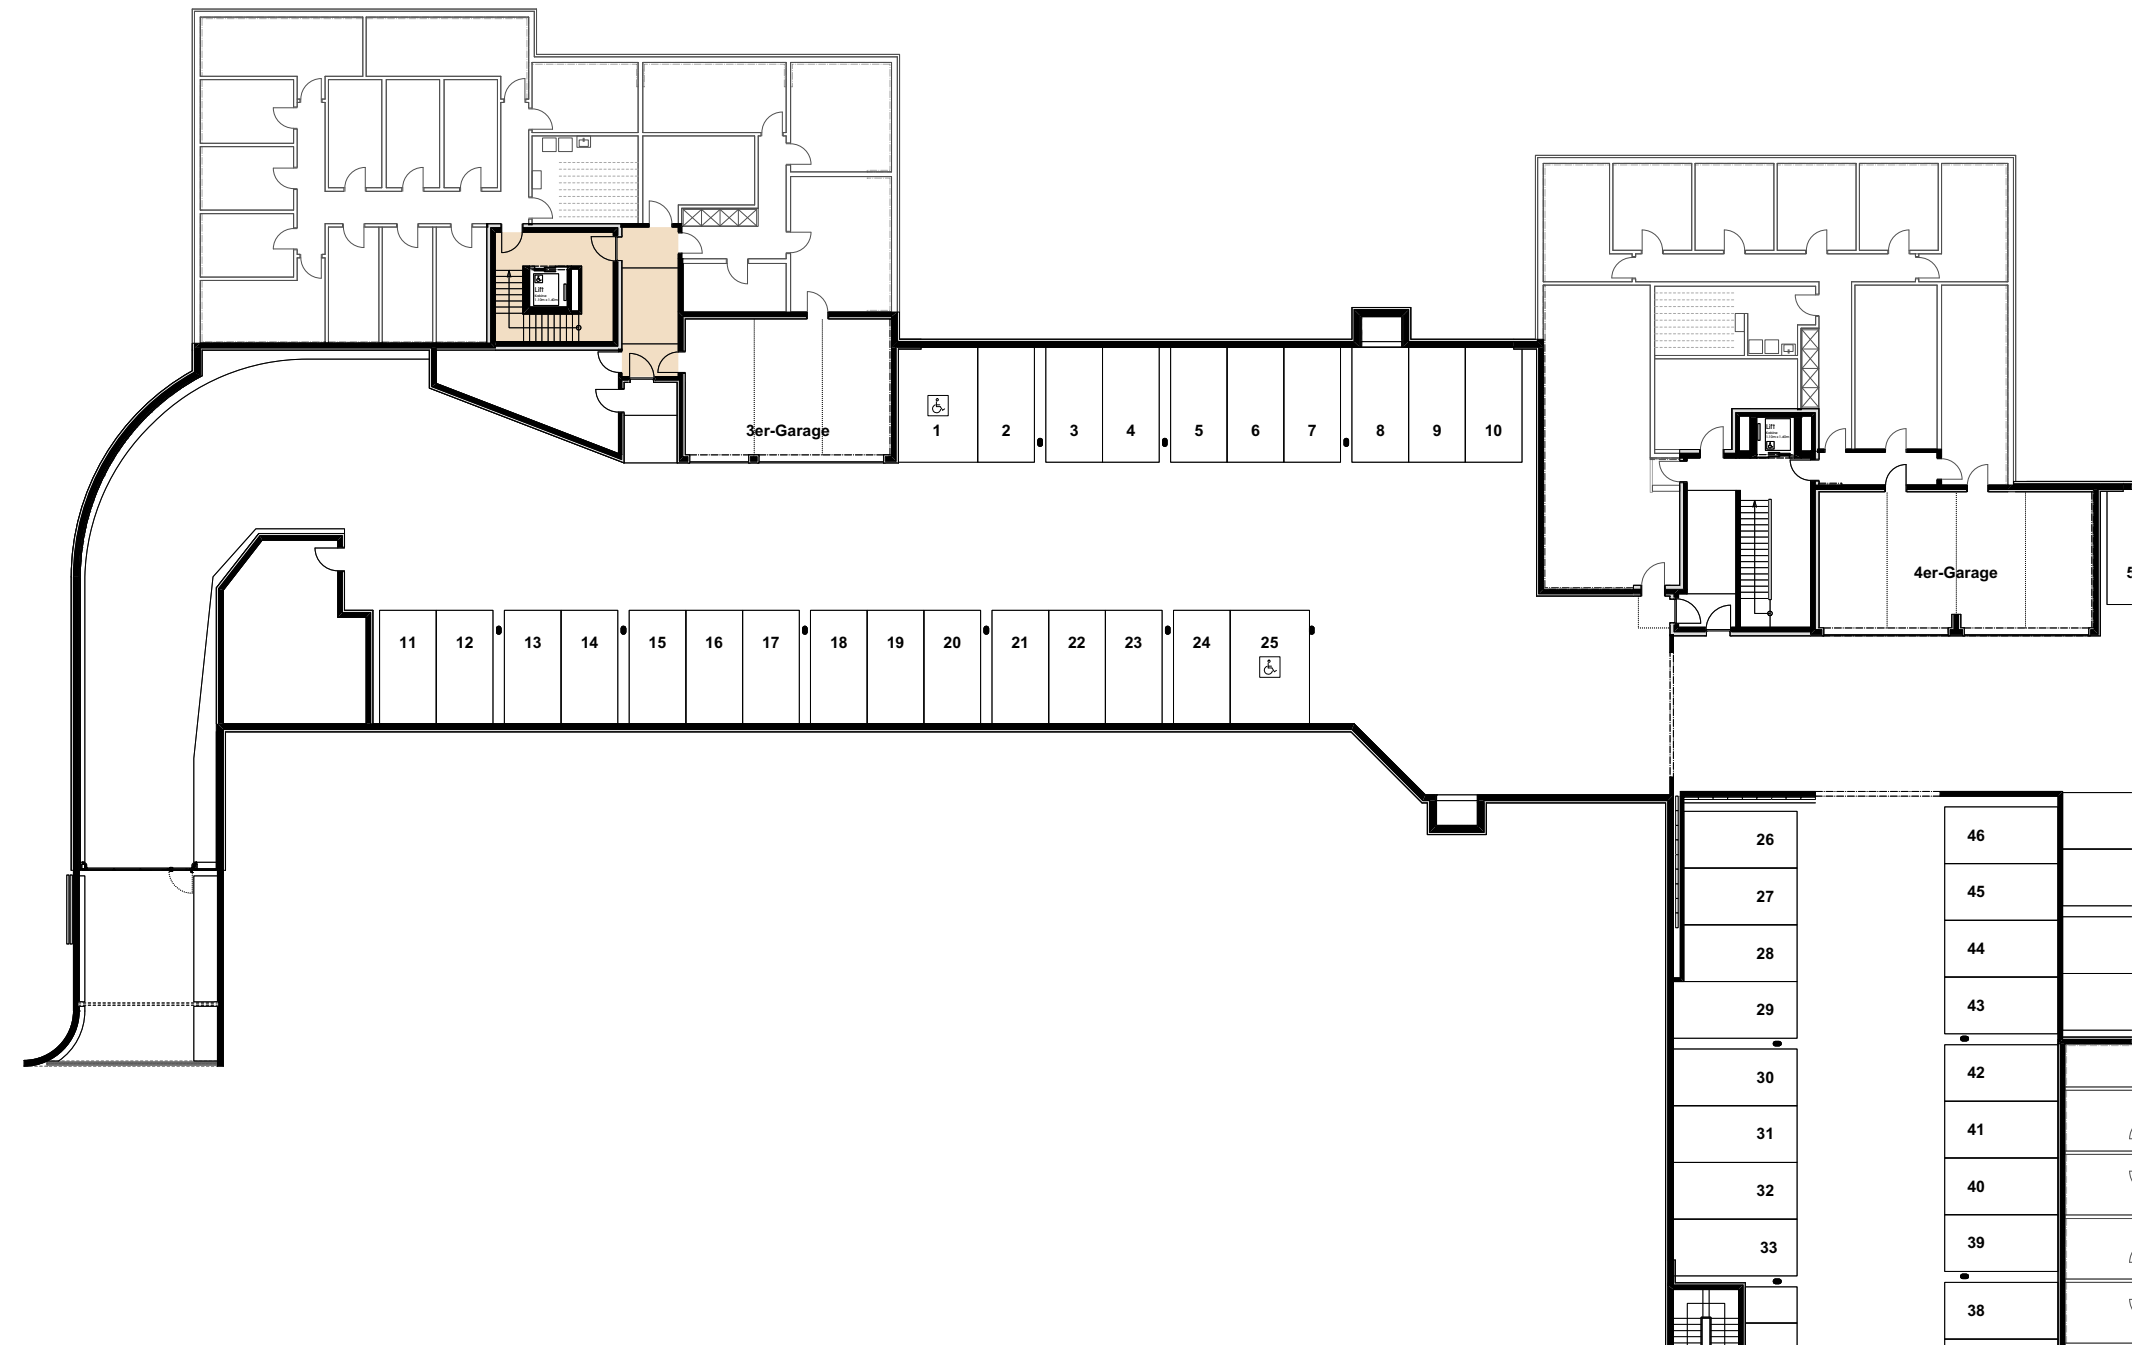

0 5 10 15m

Masstab unbestimmt