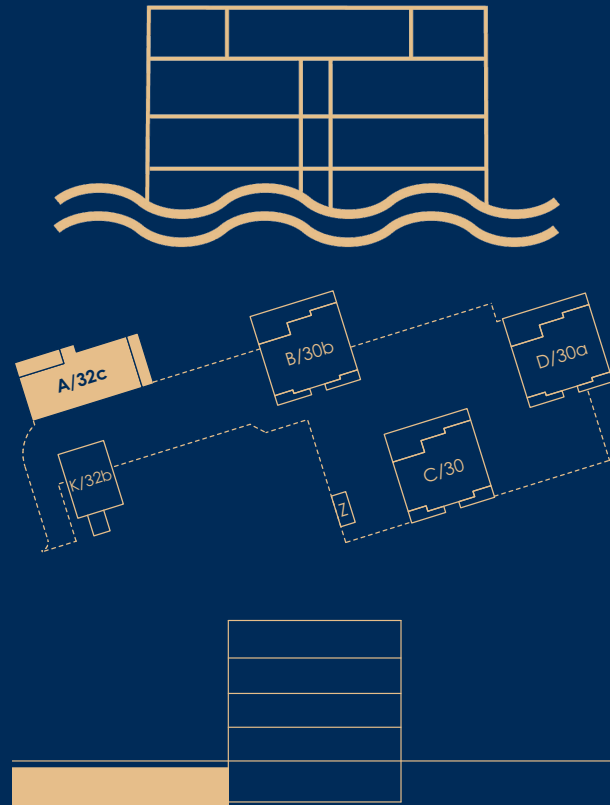

Wohnung 1.OG/01 (1. Obergeschoss)

Anzahl Zimmer	4.5
Wohnfläche (brutto)	124.60 m²
Wohnfläche (netto)	117.70 m²
Aussenbereich	23.30 m²
Keller	11.50 m²

THOMA[^]
IMMOBILIEN TREUHAND

Beratung + Verkauf
THOMA Immobilien Treuhand AG
Bahnhofstrasse 13A
8580 Amriswil
Tel. 071 414 50 60
infotg@thoma-immo.ch
www.thoma-immo.ch

30. September 2019