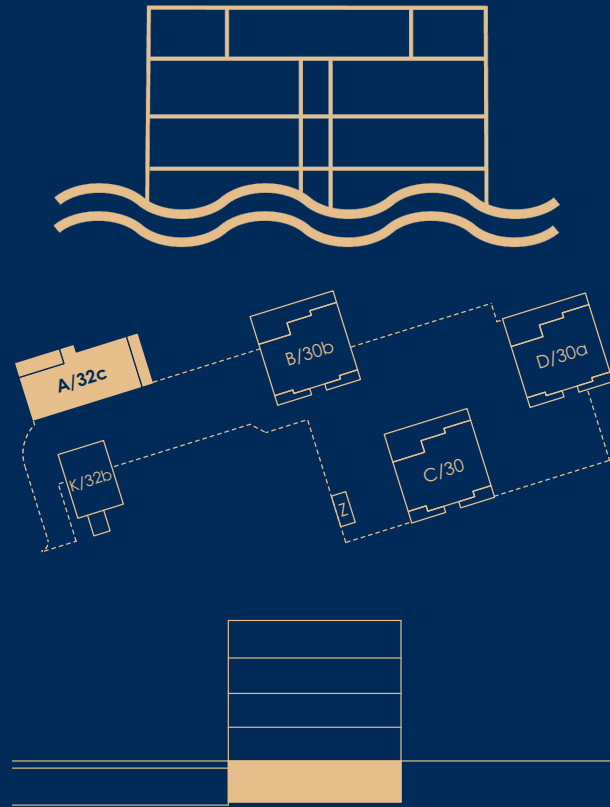

Wohnung 1.OG/01 (1. Obergeschoss)

Anzahl Zimmer	4.5
Wohnfläche (brutto)	124.60 m²
Wohnfläche (netto)	117.70 m²
Aussenbereich	23.30 m²
Keller	11.50 m²

THOMA®
IMMOBILIEN TREUHAND

Beratung + Verkauf
THOMA Immobilien Treuhand AG
Bahnhofstrasse 13A
8580 Amriswil
Tel. 071 414 50 60
infotg@thoma-immo.ch
www.thoma-immo.ch

30. September 2019