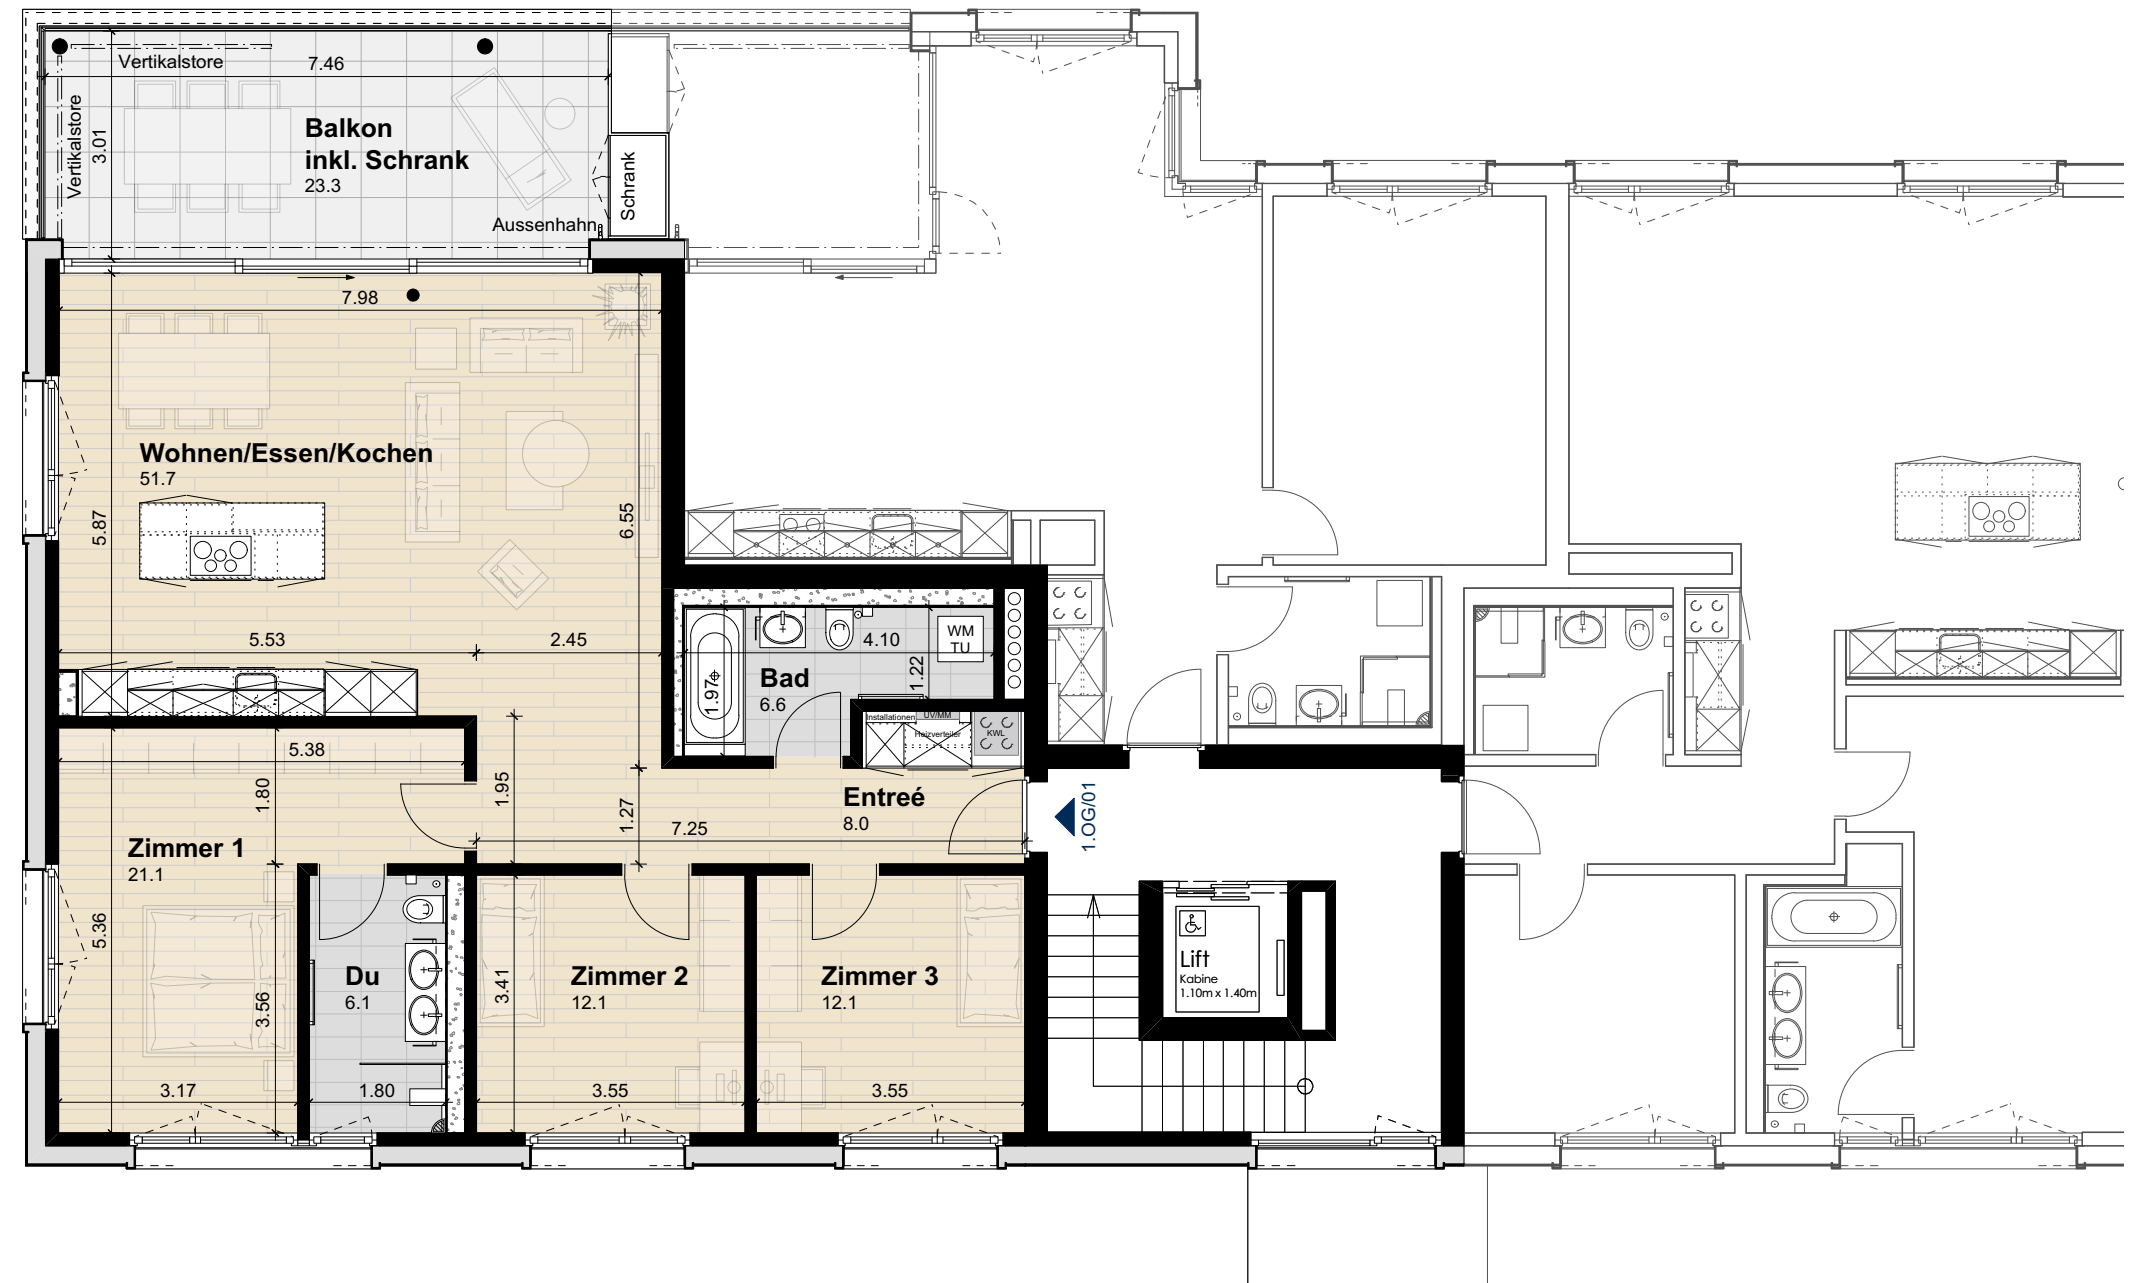

Masstab 1:100 (1cm = 1m)