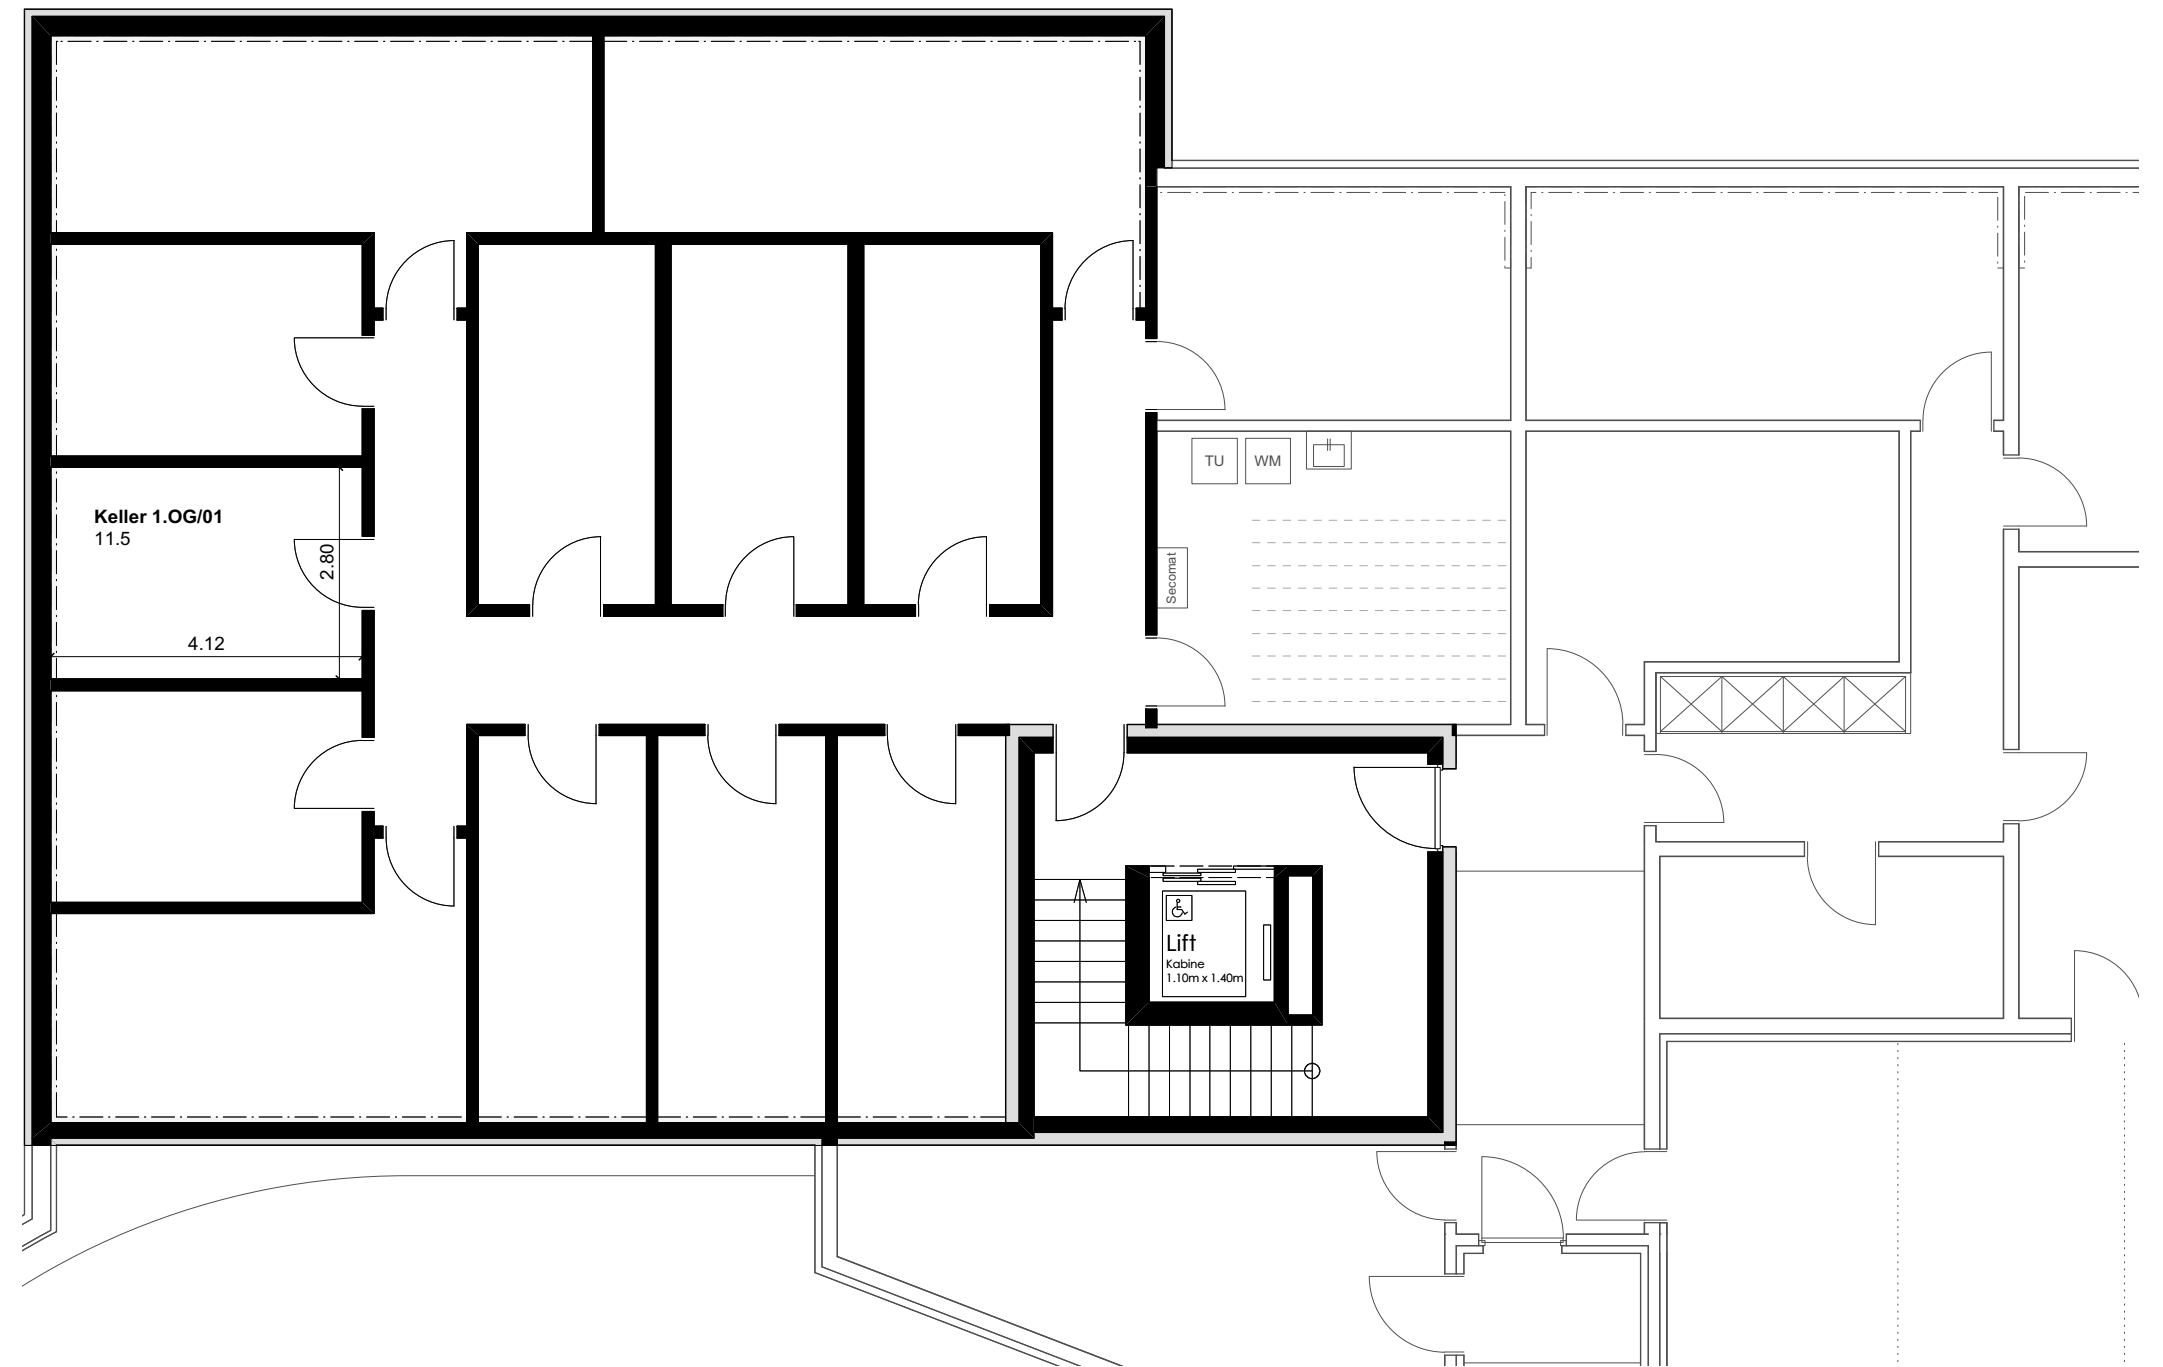

Wohnung 1.OG/01 (1. Obergeschoss)

Anzahl Zimmer	4.5
Wohnfläche (brutto)	124.60 m²
Wohnfläche (netto)	117.70 m²
Aussenbereich	23.30 m²
Keller	11.50 m²

THOMA®
IMMOBILIEN TREUHAND

Beratung + Verkauf
THOMA Immobilien Treuhand AG
Bahnhofstrasse 13A
8580 Amriswil
Tel. 071 414 50 60
infotg@thoma-immo.ch
www.thoma-immo.ch

30. September 2019