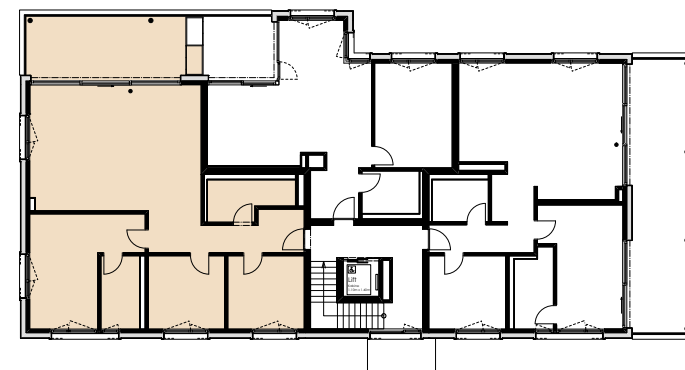

Masstab 1:100 (1cm = 1m)